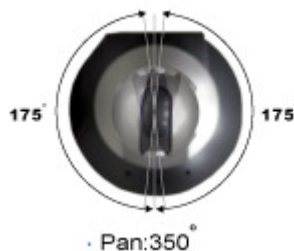

Product Rear View